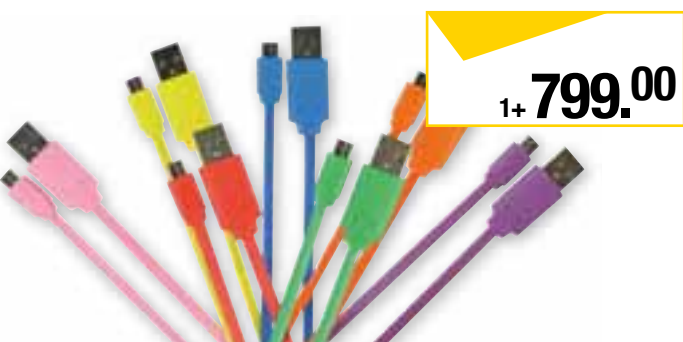

■ VALUELINE 3,5 MM-ES SZTEREÓ AUDIÓKÁBEL, 1,00 M

1+ **699.00**

VLMP22000

■ VALUELINE HIGH SPEED HDMI™ ETHERNET-LAPOSKÁBEL, 2,00 M

1+ **1749.00**

VLMP34010

■ VALUELINE SZINKRONIZÁLÓ ÉS TÖLTŐKÁBEL, 1,00 M

1+ **1999.00**

VLMP39100

■ VALUELINE USB SZINKRONIZÁLÓ ÉS TÖLTŐKÁBEL: LIGHTNING DUGASZ - USB A DUGASZ, 2,00 M

1+ **4799.00**

VLMP39300

■ VALUELINE USB 2.0 KÁBEL: A DUGASZ - MICRO B DUGASZ, 1,00 M

1+ **799.00**

VLMP60410

■ VALUELINE USB 2.0 A DUGASZ - MICRO B + LIGHTNING ÉS 30 TŰS DOKKOLÓADAPTER