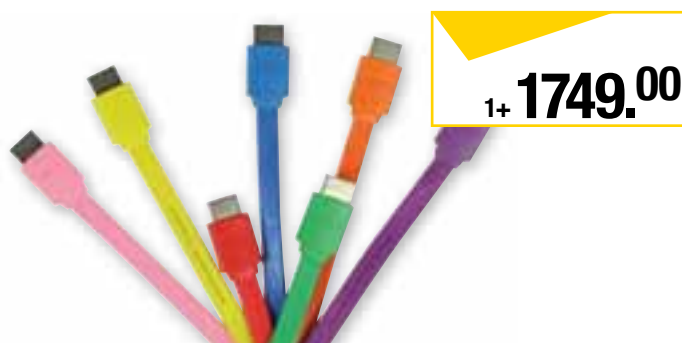

■ VALUELINE 3,5 MM-ES SZTEREÓ AUDIÓKÁBEL, 1,00 M

1+ **699.00**

VLMP22000

■ VALUELINE HIGH SPEED HDMI™ ETHERNET-LAPOSKÁBEL, 2,00 M

1+ **1749.00**

VLMP34010

■ VALUELINE SZINKRONIZÁLÓ ÉS TÖLTŐKÁBEL, 1,00 M

1+ **1999.00**